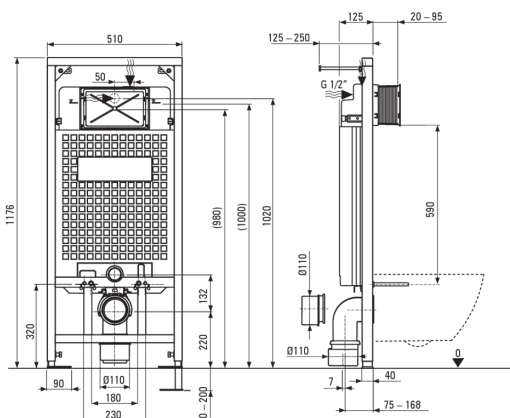

VITAL  
Унітаз з сидінням,  
прихований

Код продукту: CDVS6WPW

EAN: 5908212068342

Колір: хром, білий

Гарантія: 10

#### Стелаж прихованого монтажу

Регулювання висоти стійки [мм]	200
Ємність бака [л]	9
Подвійний змив [л]	3/6
Призначений для легкої установки	Так
Призначений для установки перед несучою стіною	Так
З'єднувальний клапан g1 / 2"	Так
Сієче промивання і наповнення	Так
Відстань між монтажними гвинтами 180 мм і 230 мм	Так