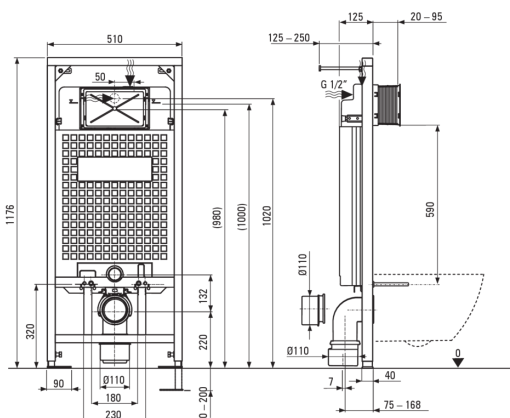

VITAL

Унитаз с сиденьем, скрытого монтажа

deante

Код товара: CDVS6WPW

EAN: 5908212068342

Цвет: хром, белый

Гарантия [лет]: 10

Стелльж скрытого монтажа

Регулировка высоты стеллажа [мм] 200

Емкость бака (л) 9

Двойной смыв [л] 3/6

Предназначен для легкого строительства Да

Предназначен для установки перед несущей стеной Да

Соединительный клапан g1/2 Да

Бесшумное ополаскивание и наполнение Да

Расстояние между монтажными винтами 180 мм и 230 мм Да

Унитаз

Отделка белый

Тип висящая

Вид воротника фланцевая

Крышка для унитаза

Крышка с лифтом Да

Быстрое снятие крышки Да