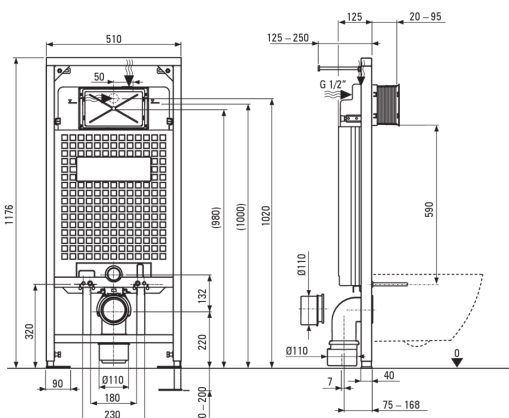

VITAL

Set da toilette, a scomparsa

Codice prodotto: CDVS6WPW

EAN: 5908212068342

Colore: cromo, bianco

Garanzia [anni]: 10

Telaio per wc a scomparsa

Regolazione altezza telaio [mm]	200
Capacità serbatoio [l]	9
Doppio scarico [i]	3/6
Progettato per l'involucro leggero	Sì
Designato per l'installazione davanti al muro portante	Sì
Valvola di connessione g1/2"	Sì
Risciacquo e riempimento silenzioso	Sì
Distanza tra i bulloni di montaggio 180 mm e 230 mm	Sì

Vaso wc

Finitura	bianco
Tipo	a parete
Tipo a cerchione	cerchio

Sedile per wc

Sedile per wc a chiusura rallentata	Sì
Smontaggio rapido del sedile	Sì
Antibatterico	Sì

Pulsanti per il telaio

Finitura	cromo
Tipo di superficie	lucentezza
Tipo a bottone	doppio