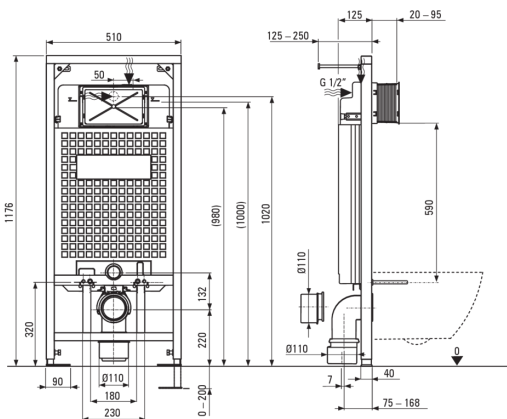

# VITAL WC készlet, falsík alatti

Cikkszám: CDVS6WPW  
EAN: 5908212068342  
Szín: króm, Fehér  
Garancia [év]: 10

## Falsík alatti keret

A keret magasságának beállítása (mm)	200
Tartály kapacitása [l]	9
Dupla öblítés [l]	3/6
Könnyűszerkezetes építésre tervezve	Igen
A teherhordó fal elé történő beépítésre tervezve	Igen
Csatlakozószelep g1/2"	Igen
Csendes öblítés és töltés	Igen
Szerelőcsavarok távolsága 180 mm és 230 mm	Igen

## Wc-csésze

Kivitelezés	Fehér
Típus	falra tehető
Perem típusa	perem