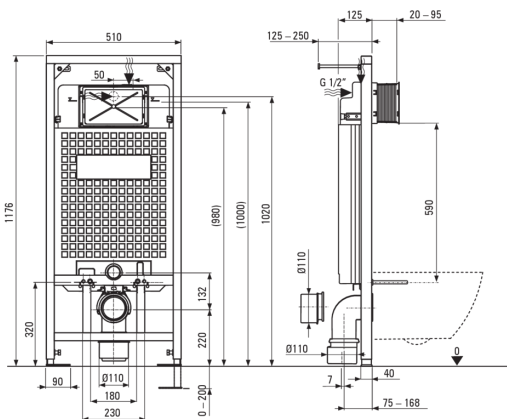

VITAL

Ensemble de toilette, encastré

 deante

Code produit: CDVS6WPW

EAN: 5908212068342

Couleur: chrome, blanc

Garantie [années]: 10

Cadre encastré

Réglage de la hauteur du châssis [mm] 200

Capacité du réservoir [l] 9

Double chasse [l] 3/6

Conçu pour une construction légère Oui

Conçu à être installé devant un mur porteur Oui

Raccord vanne g1/2" Oui

Rinçage et remplissage silencieux Oui

Espacement des vis de montage 180 mm et 230 mm Oui

Cuvette des toilettes

Finition blanc

Type suspendu

Type de collier collier

Cache de toilette wc

Cache de toilette à fermeture amortie Oui

Plateau à dégagement rapide Oui