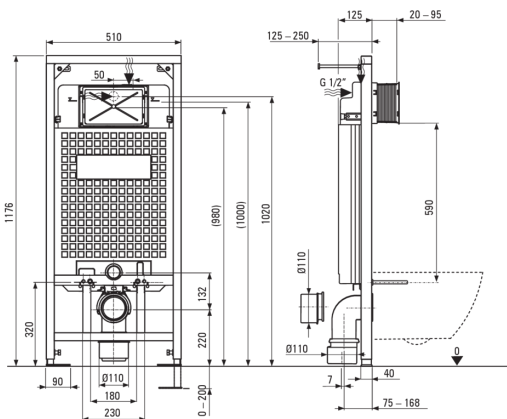

Artikel-Nr.: CDVS6WPW
EAN: 5908212068342
Farbe: Chrom, weiß
Garantie [Jahre]: 10

Unterputzgestell

| | |
|--|-----|
| Regulierung der stangenhöhe [mm] | 200 |
| Behältervolumen [l] | 9 |
| 2-fache spülung [l] | 3/6 |
| Für leichtanbau bestimmt | Ja |
| Bestimmt für verbauung vor tragwand | Ja |
| G1/2"anschlussventil | Ja |
| Leises spülen und befüllen | Ja |
| Abstand der montageschrauben 180 mm und 230 mm | Ja |

Wc-schüssel

| | |
|------------|----------|
| Ausführung | weiß |
| Typ | Hänge- |
| Flanschart | Flansch- |

Wc-deckel

| | |
|------------------------------------|----|
| Wc-deckel mit absenkautomatik | Ja |
| Schnelles herausnehmen des deckels | Ja |
| Antibakteriell | Ja |

Betätigungsplatte

| | |
|--------------------|------------|
| Ausführung | Chrom |
| Art der oberfläche | glänzend |
| Knopfart | zweiteilig |

Charakteristische Merkmale:

- Harte und langlebige Keramik, die ihre Eigenschaften auch bei längerem Gebrauch nicht verliert
- Antibakterielle Beschichtung zur Verhinderung von Mikrobenwachstum
- WC-Betätigungsplatte mit 2-Mengen-Spülung, zum Einstellen der Spülwassermenge
- Spezielles Mittel, das für die zu reinigenden Oberflächen unbedenklich ist
- Innovatives Vorwandinstallationssystem
- Sanft schließender WC-Deckel - verhindert lautes Schlagen auf die Schüssel