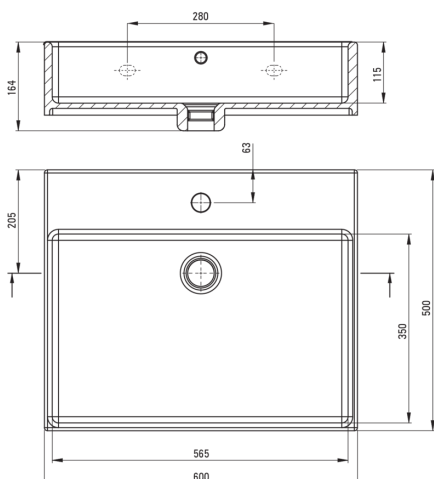

TEMISTO

Lavoar ceramic, blat/montare pe perete

Codul produsului: CDT_6U6S

EAN: 5908212061824

Culoarea: alb

Garanție [ani]: 10

Lavoar

Material	ceramic
Lățime [mm]	500
Lungimea [mm]	600
Înălțime [mm]	164
Metoda de instalare	blat/ de sine stătător, montare pe perete

Caracteristici:

- Ceramică solidă și rezistentă care nu își pierde proprietățile după o folosință îndelungată
- Acoperirea antibacteriană intervine creșterea microorganismelor
- Agent de curățare special, sigur pentru suprafețele curățate
- Doar cele mai bune materiale, a căror calitate a fost certificată prin teste de laborator