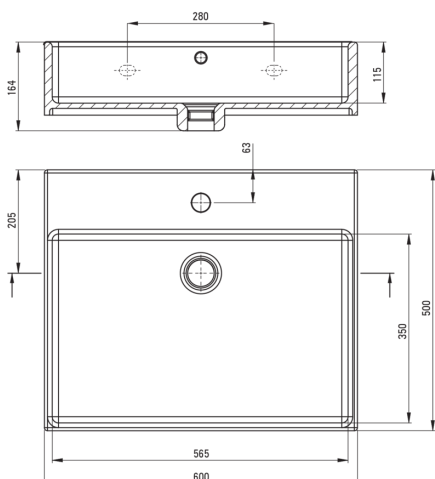

TEMISTO

Lavoar ceramic, blat/montare pe perete

Codul produsului: CDT_6U6S

EAN: 5908212061824

Culoarea: alb

Garanție [ani]: 10

Lavoar

Material	ceramic
Lățime [mm]	500
Lungimea [mm]	600
Înălțime [mm]	164
Metoda de instalare	blat/ de sine stătător, montare pe perete

Caracteristici:

- Ceramică solidă și rezistentă care nu își pierde proprietățile după o folosință îndelungată
- Acoperirea antibacteriană intervine creșterea microorganismelor
- Agent de curățare special, sigur pentru suprafețele curățate
- Doar cele mai bune materiale, a căror calitate a fost certificată prin teste de laborator