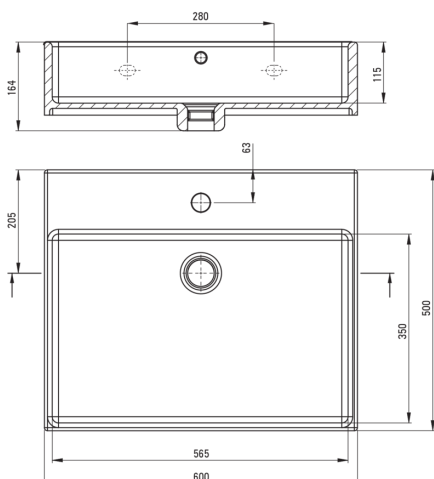

Caractéristiques:

- La céramique dure et durable ne perd pas ses propriétés avec une longue utilisation
- Revêtement antibactérien, empêchant la croissance de micro-organismes
- Agent de nettoyage dédié, sans danger pour les surfaces nettoyées
- Seuls les meilleurs matériaux, dont la qualité a été confirmée par des tests en laboratoire