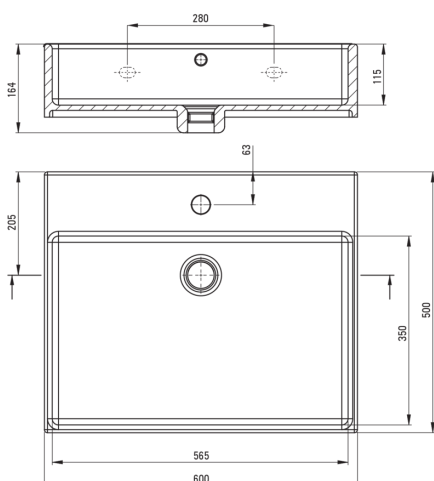

TEMISTO

Lavabo de cerámica, de sobremesa/de pared

deante

Código de producto: CDT_6U6S

EAN: 5908212061824

Color: blanco

Garantía [años]: 10

Lavabo

Material	cerámico
Ancho [mm]	500
Longitud [mm]	600
Altura [mm]	164
Metodo de instalacion	encimera/de pie, montado en la pared

Características:

- Cerámica dura y duradera, no pierde sus propiedades con un uso largo
- Recubrimiento antibacteriano, evitando el desarrollo de microorganismos
- Una medida dedicada en la oferta es una caja fuerte dedicada para superficies limpias
- Solo los mejores materiales cuya calidad es confirmada por la investigación en el laboratorio