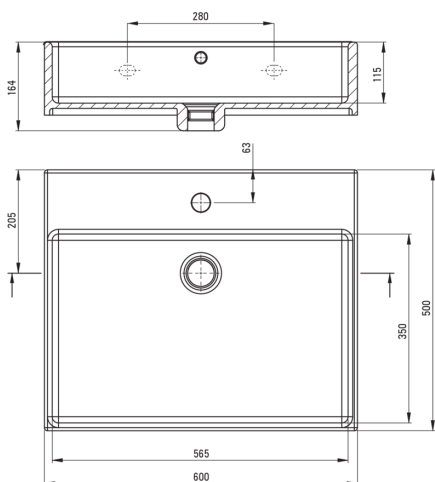

Charakteristische Merkmale:

- Harte und langlebige Keramik, die ihre Eigenschaften auch bei längerem Gebrauch nicht verliert
- Antibakterielle Beschichtung zur Verhinderung von Mikrobenwachstum
- Spezielles Mittel, das für die zu reinigenden Oberflächen unbedenklich ist
- Nur die besten Materialien, deren Qualität durch Laboruntersuchungen bestätigt wird