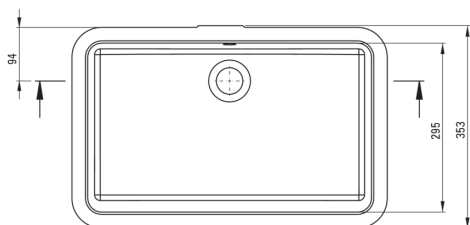

TEMISTO

Lavoar ceramic, montare sub blat

deante

Codul produsului: CDT_6U5U

EAN: 5907650829690

Culoarea: alb

Garanție [ani]: 10

Lavoar

Material	ceramic
Lățime [mm]	300
Lungimea [mm]	500
Înălțime [mm]	173
Metoda de instalare	montare sub blat

Caracteristici:

- Ceramică solidă și rezistentă care nu își pierde proprietățile după o folosință îndelungată
- Acoperirea antibacteriană intervine creșterea microorganismelor
- Agent de curățare special, sigur pentru suprafețele curățate