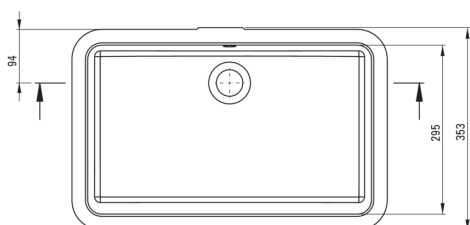

TEMISTO

Lavoar ceramic, montare sub blat

deante

Codul produsului: CDT_6U5U

EAN: 5907650829690

Culoarea: alb

Garanție [ani]: 10

Lavoar

Material	ceramic
Lățime [mm]	300
Lungimea [mm]	500
Înălțime [mm]	173
Metoda de instalare	montare sub blat

Caracteristici:

- Ceramică solidă și rezistentă care nu își pierde proprietățile după o folosință îndelungată
- Acoperirea antibacteriană intervine creșterea microorganismelor
- Agent de curățare special, sigur pentru suprafețele curățate