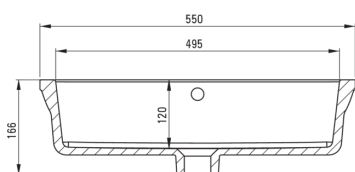

TEMISTO

Lavoar ceramic, montare sub blat

deante

Codul produsului: CDT_6U5U

EAN: 5907650829690

Culoarea: alb

Garanție [ani]: 10

Lavoar

Material	ceramic
Lățime [mm]	300
Lungimea [mm]	500
Înălțime [mm]	173
Metoda de instalare	montare sub blat

Caracteristici:

- Ceramică solidă și rezistentă care nu își pierde proprietățile după o folosință îndelungată
- Acoperirea antibacteriană intervine creșterea microorganismelor
- Agent de curățare special, sigur pentru suprafețele curățate