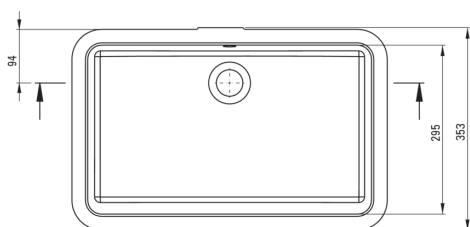

Características:

- Cerámica dura y duradera, no pierde sus propiedades con un uso largo
- Recubrimiento antibacteriano, evitando el desarrollo de microorganismos
- Una medida dedicada en la oferta es una caja fuerte dedicada para superficies limpias