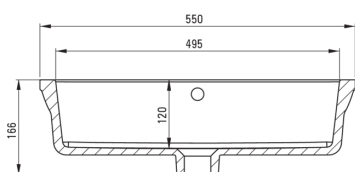

Características:

- Cerámica dura y duradera, no pierde sus propiedades con un uso largo
- Recubrimiento antibacteriano, evitando el desarrollo de microorganismos
- Una medida dedicada en la oferta es una caja fuerte dedicada para superficies limpias