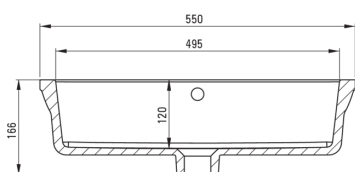

Charakteristische Merkmale:

- Harte und langlebige Keramik, die ihre Eigenschaften auch bei längerem Gebrauch nicht verliert
- Antibakterielle Beschichtung zur Verhinderung von Mikrobenwachstum
- Spezielles Mittel, das für die zu reinigenden Oberflächen unbedenklich ist