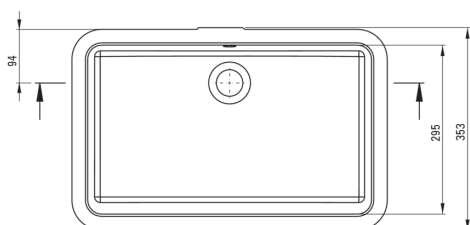

Charakteristische Merkmale:

- Harte und langlebige Keramik, die ihre Eigenschaften auch bei längerem Gebrauch nicht verliert
- Antibakterielle Beschichtung zur Verhinderung von Mikrobenwachstum
- Spezielles Mittel, das für die zu reinigenden Oberflächen unbedenklich ist