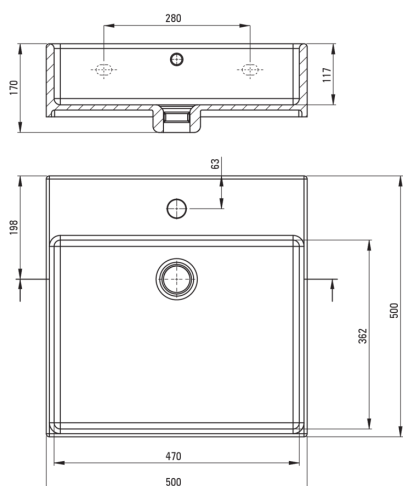

Características:

- Cerámica dura y duradera, no pierde sus propiedades con un uso largo
- Recubrimiento antibacteriano, evitando el desarrollo de microorganismos
- Una medida dedicada en la oferta es una caja fuerte dedicada para superficies limpias
- Solo los mejores materiales cuya calidad es confirmada por la investigación en el laboratorio