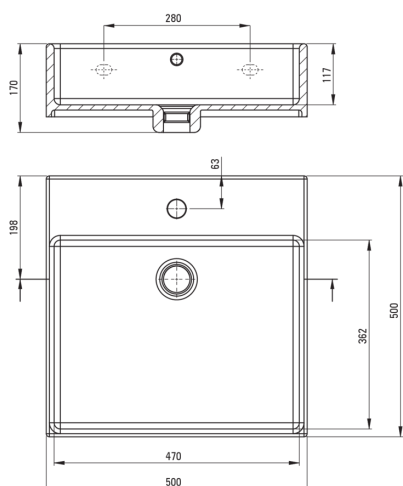

TEMISTO

Aufsatz/Wand- keramikwaschbecken

Artikel-Nr.: CDT_6U5S

EAN: 5908212061817

Farbe: weiß

Garantie [Jahre]: 10

Waschbecken

Material	Keramik
Breite [mm]	500
Länge	500
Höhe	170
Methode der Montage	Aufsatz/Stell, Wand-

Charakteristische Merkmale:

- Harte und langlebige Keramik, die ihre Eigenschaften auch bei längerem Gebrauch nicht verliert
- Antibakterielle Beschichtung zur Verhinderung von Mikrobenwachstum
- Spezielles Mittel, das für die zu reinigenden Oberflächen unbedenklich ist
- Nur die besten Materialien, deren Qualität durch Laboruntersuchungen bestätigt wird