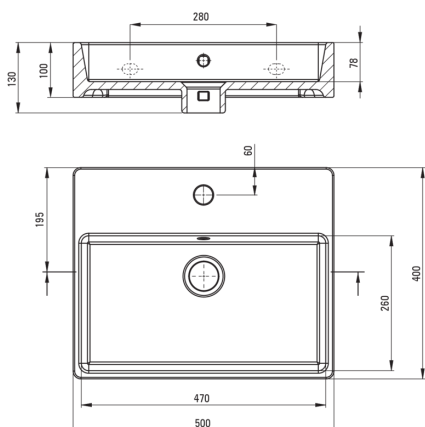

TEMISTO

Lavoar ceramic, blat/montare pe perete

Codul produsului: CDT_6U4S

EAN: 5908212065020

Culoarea: alb

Garanție [ani]: 10

Lavoar

Material	ceramic
Lățime [mm]	400
Lungimea [mm]	500
Înălțime [mm]	130
Metoda de instalare	blat/ de sine stătător, montare pe perete

Caracteristici:

- Ceramică solidă și rezistentă care nu își pierde proprietățile după o folosință îndelungată
- Acoperirea antibacteriană intervine creșterea microorganismelor
- Agent de curățare special, sigur pentru suprafețele curățate
- Doar cele mai bune materiale, a căror calitate a fost certificată prin teste de laborator