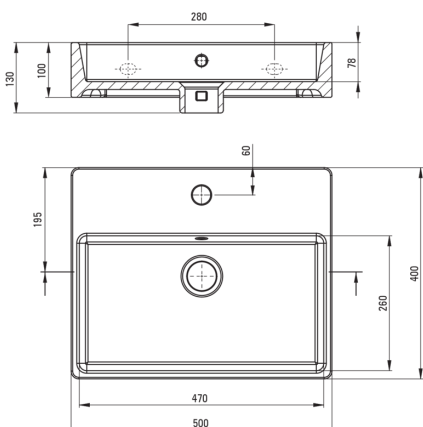

TEMISTO

Lavabo en céramique, comptoir/mur

Code produit: CDT_6U4S

EAN: 5908212065020

Couleur: blanc

Garantie [années]: 10

Lavabo

Matériel	céramique
Largeur [mm]	400
Longueur [mm]	500
Hauteur [mm]	130
Méthode de montage	comptoir/debout, mur

Caractéristiques:

- La céramique dure et durable ne perd pas ses propriétés avec une longue utilisation
- Revêtement antibactérien, empêchant la croissance de micro-organismes
- Agent de nettoyage dédié, sans danger pour les surfaces nettoyées
- Seuls les meilleurs matériaux, dont la qualité a été confirmée par des tests en laboratoire