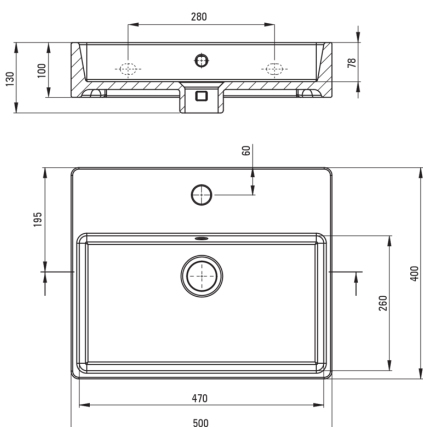

TEMISTO

Lavabo de cerámica, de sobremesa/de pared

deante

Código de producto: CDT_6U4S

EAN: 5908212065020

Color: blanco

Garantía [años]: 10

Lavabo

Material	cerámico
Ancho [mm]	400
Longitud [mm]	500
Altura [mm]	130
Metodo de instalacion	encimera/de pie, montado en la pared

Características:

- Cerámica dura y duradera, no pierde sus propiedades con un uso largo
- Recubrimiento antibacteriano, evitando el desarrollo de microorganismos
- Una medida dedicada en la oferta es una caja fuerte dedicada para superficies limpias
- Solo los mejores materiales cuya calidad es confirmada por la investigación en el laboratorio