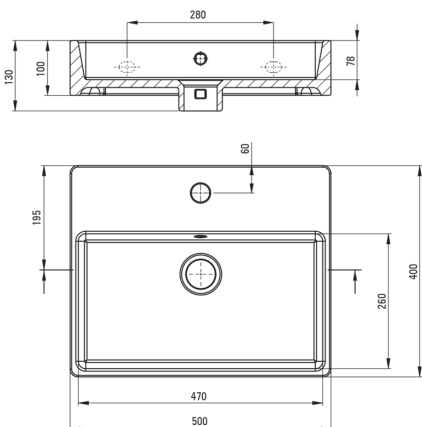

TEMISTO

Aufsatz/Wand- keramikwaschbecken

Artikel-Nr.: CDT_6U4S

EAN: 5908212065020

Farbe: weiß

Garantie [Jahre]: 10

Waschbecken

Material	Keramik
Breite [mm]	400
Länge	500
Höhe	130
Methode der Montage	Aufsatz/Stell, Wand-

Charakteristische Merkmale:

- Harte und langlebige Keramik, die ihre Eigenschaften auch bei längerem Gebrauch nicht verliert
- Antibakterielle Beschichtung zur Verhinderung von Mikrobenwachstum
- Spezielles Mittel, das für die zu reinigenden Oberflächen unbedenklich ist
- Nur die besten Materialien, deren Qualität durch Laboruntersuchungen bestätigt wird