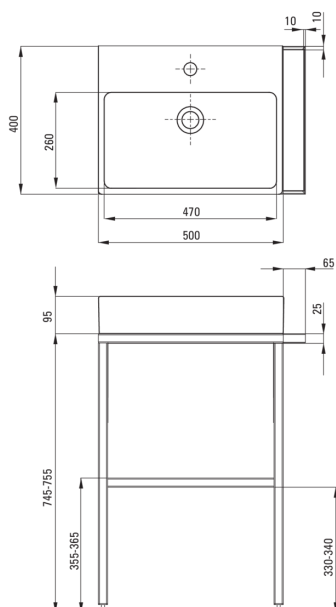

TEMISTO

Stehende Badezimmerkonsole, mit Waschbecken

Artikel-Nr.: CDTS6U4S

EAN: 5908212067925

Farbe: weiß, Nero

Garantie [Jahre]: 10

Konsolen

Ausführung	Nero
Methode der montage	stehend
Breite [mm]	400
Länge	565
Höhe	750
Material	Rostfreies Stahl
Umkehrbar	Ja
Verstellbar beine	Ja
Montageset im set	Ja