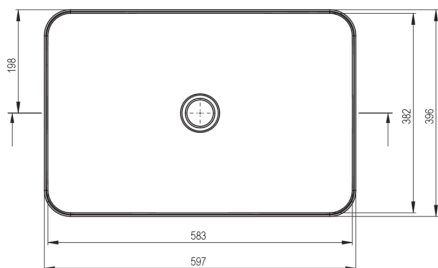

TESS

Керамічний умивальник, для стільниці

Код продукту: CDS_NU6S

EAN: 5907650874652

Колір: negro

Гарантія: 10

Умивальник

матеріал	кераміка
Ширина [мм]	396
Довжина [мм]	597
Висота [мм]	111
Спосіб монтажу	настільна

Відмінна риса:

- Тверда і міцна кераміка, не втрачає своїх властивостей при тривалому використанні
- Антибактеріальне покриття, що запобігає росту мікробів
- Пропонуємо спеціальний засіб, безпечний для очищуваних поверхонь
- Тільки найкращі матеріали, якість яких ми підтверджуємо дослідженнями в лабораторії