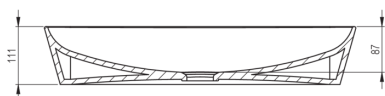

TESS

Керамічний умивальник, для стільниці

Код продукту: CDS_NU6S

EAN: 5907650874652

Колір: negro

Гарантія: 10

Умивальник

матеріал	кераміка
Ширина [мм]	396
Довжина [мм]	597
Висота [мм]	111
Спосіб монтажу	настільна

Відмінна риса:

- Тверда і міцна кераміка, не втрачає своїх властивостей при тривалому використанні
- Антибактеріальне покриття, що запобігає росту мікробів
- Пропонуємо спеціальний засіб, безпечний для очищуваних поверхонь
- Тільки найкращі матеріали, якість яких ми підтверджуємо дослідженнями в лабораторії