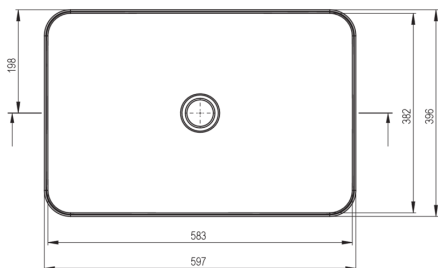

TESS

keramični umivalnik, pult

koda izdelka: CDS_NU6S

EAN: 5907650874652

Barva: Nero

Garancija [leta]: 10

Umivalnik

material	keramika
širina [mm]	396
dolžina [mm]	597
višina [mm]	111
metoda montaže	pult/stoječ

karakteristike:

- Trda in trpežna keramika, ki po dolgotrajni uporabi ne izgubi svojih lastnosti
- Antibakterijski premaz, ki preprečuje rast mikroorganizmov
- V ponudbi Deante imamo tudi varna namenska čistila
- Samo najboljši materiali, katerih kakovost je potrjena z laboratorijskimi testi