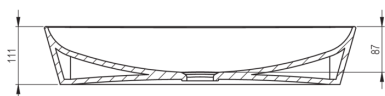

karakteristike:

- Trda in trpežna keramika, ki po dolgotrajni uporabi ne izgubi svojih lastnosti
- Antibakterijski premaz, ki preprečuje rast mikroorganizmov
- V ponudbi Deante imamo tudi varna namenska čistila
- Samo najboljši materiali, katerih kakovost je potrjena z laboratorijskimi testi