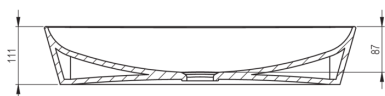

Отличительные черты:

- Твердая и прочная керамика, не теряет своих свойств при длительном использовании
- Антибактериальное покрытие, препятствующее размножению микроорганизмов
- Специальное средство, безопасное для очищаемых поверхностей
- Только лучшие материалы, качество которых подтверждено лабораторными испытаниями