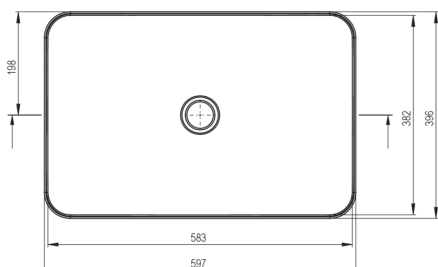

Отличительные черты:

- Твердая и прочная керамика, не теряет своих свойств при длительном использовании
- Антибактериальное покрытие, препятствующее размножению микроорганизмов
- Специальное средство, безопасное для очищаемых поверхностей
- Только лучшие материалы, качество которых подтверждено лабораторными испытаниями