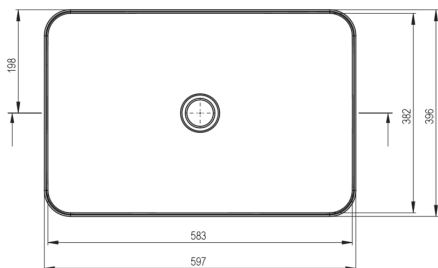

TESS

Lavoar ceramic, blat

Codul produsului: CDS_NU6S

EAN: 5907650874652

Culoarea: nero

Garanție [ani]: 10

Lavoar

Material	ceramic
Lățime [mm]	396
Lungimea [mm]	597
Înălțime [mm]	111
Metoda de instalare	blat/ de sine stătător

Caracteristici:

- Ceramică solidă și rezistentă care nu își pierde proprietățile după o folosință îndelungată
- Acoperirea antibacteriană intervine creșterea microorganismelor
- Agent de curățare special, sigur pentru suprafețele curățate
- Doar cele mai bune materiale, a căror calitate a fost certificată prin teste de laborator