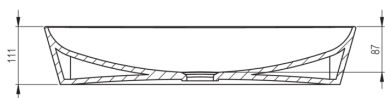

TESS

Lavoar ceramic, blat

Codul produsului: CDS_NU6S

EAN: 5907650874652

Culoarea: nero

Garanție [ani]: 10

Lavoar

Material	ceramic
Lățime [mm]	396
Lungimea [mm]	597
Înălțime [mm]	111
Metoda de instalare	blat/ de sine stătător

Caracteristici:

- Ceramică solidă și rezistentă care nu își pierde proprietățile după o folosință îndelungată
- Acoperirea antibacteriană intervine creșterea microorganismelor
- Agent de curățare special, sigur pentru suprafețele curățate
- Doar cele mai bune materiale, a căror calitate a fost certificată prin teste de laborator