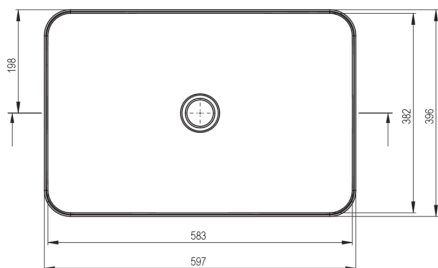

TESS

Lavabo in ceramica, piano d'appoggio

Codice prodotto: CDS_NU6S

EAN: 5907650874652

Colore: nero

Garanzia [anni]: 10

Lavabo

Materiale	in ceramica
Larghezza [mm]	396
Lunghezza [mm]	597
Altezza [mm]	111
Metodo di installazione	da banco/da appoggio

Caratteristiche:

- La ceramica dura e resistente non perde le sue proprietà con l'uso prolungato
- Rivestimento antibatterico che impedisce la crescita di microorganismi
- Detergente dedicato, sicuro per le superfici pulite
- Solo i migliori materiali, la cui qualità è stata confermata da test di laboratorio