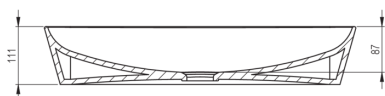

TESS

Lavabo in ceramica, piano d'appoggio

Codice prodotto: CDS_NU6S

EAN: 5907650874652

Colore: nero

Garanzia [anni]: 10

Lavabo

Materiale	in ceramica
Larghezza [mm]	396
Lunghezza [mm]	597
Altezza [mm]	111
Metodo di installazione	da banco/da appoggio

Caratteristiche:

- La ceramica dura e resistente non perde le sue proprietà con l'uso prolungato
- Rivestimento antibatterico che impedisce la crescita di microorganismi
- Detergente dedicato, sicuro per le superfici pulite
- Solo i migliori materiali, la cui qualità è stata confermata da test di laboratorio