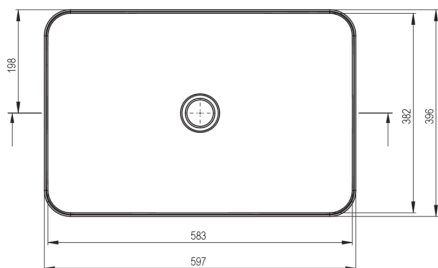

TESS

Kerámia mosdókagyló, pultra tehető

Cikkszám: CDS_NU6S

EAN: 5907650874652

Szín: Nero

Garancia [év]: 10

Mosdókagyló

Anyag	kerámia
Szélesség [mm]	396
Hosszúság [mm]	597
Magasság [mm]	111
Beszereleési mód	pult/állvány

Kiemelések:

- A kemény és tartós kerámia nem veszíti el tulajdonságait a hosszú használat során sem
- Antibakteriális bevonat a mikroorganizmusok szaporodásának megakadályozására
- Dedikált tisztítószer, a felületek biztonságos tisztítására
- Csak a legjobb alapanyagokból, amelyek minőségét laboratóriumi vizsgálatok igazolták