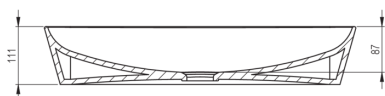

TESS

Kerámia mosdókagyló, pultra tehető

Cikkszám: CDS_NU6S

EAN: 5907650874652

Szín: Nero

Garancia [év]: 10

Mosdókagyló

Anyag	kerámia
Szélesség [mm]	396
Hosszúság [mm]	597
Magasság [mm]	111
Beszereleési mód	pult/állvány

Kiemelések:

- A kemény és tartós kerámia nem veszíti el tulajdonságait a hosszú használat során sem
- Antibakteriális bevonat a mikroorganizmusok szaporodásának megakadályozására
- Dedikált tisztítószer, a felületek biztonságos tisztítására
- Csak a legjobb alapanyagokból, amelyek minőségét laboratóriumi vizsgálatok igazolták