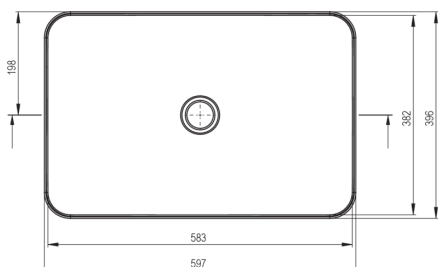

Caractéristiques:

- La céramique dure et durable ne perd pas ses propriétés avec une longue utilisation
- Revêtement antibactérien, empêchant la croissance de micro-organismes
- Agent de nettoyage dédié, sans danger pour les surfaces nettoyées
- Seuls les meilleurs matériaux, dont la qualité a été confirmée par des tests en laboratoire