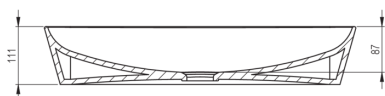

Caractéristiques:

- La céramique dure et durable ne perd pas ses propriétés avec une longue utilisation
- Revêtement antibactérien, empêchant la croissance de micro-organismes
- Agent de nettoyage dédié, sans danger pour les surfaces nettoyées
- Seuls les meilleurs matériaux, dont la qualité a été confirmée par des tests en laboratoire