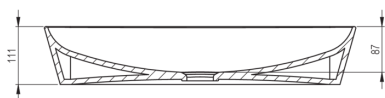

Características:

- Cerámica dura y duradera, no pierde sus propiedades con un uso largo
- Recubrimiento antibacteriano, evitando el desarrollo de microorganismos
- Una medida dedicada en la oferta es una caja fuerte dedicada para superficies limpias
- Solo los mejores materiales cuya calidad es confirmada por la investigación en el laboratorio