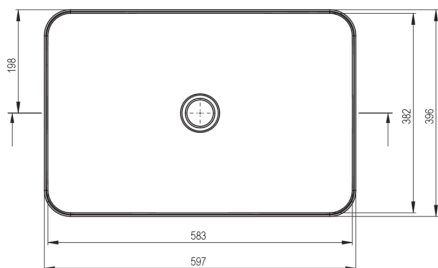

Características:

- Cerámica dura y duradera, no pierde sus propiedades con un uso largo
- Recubrimiento antibacteriano, evitando el desarrollo de microorganismos
- Una medida dedicada en la oferta es una caja fuerte dedicada para superficies limpias
- Solo los mejores materiales cuya calidad es confirmada por la investigación en el laboratorio