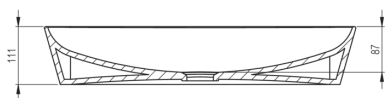

TESS

Ceramic washbasin, countertop

Product code: CDS_NU6S

EAN: 5907650874652

Color: nero

Warranty [years]: 10

Washbasin

Material	ceramic
Width [mm]	396
Length [mm]	597
Height [mm]	111
Installation method	countertop/standing

Features:

- Hard and durable ceramics does not lose its properties with long use
- Antibacterial coating, preventing the growth of microorganisms
- Dedicated cleaning agent, safe for cleaned surfaces
- Only the best materials, the quality of which has been confirmed by laboratory tests