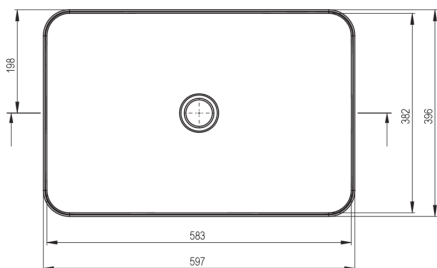

TESS

Керамічний умивальник, для стільниці

Код продукту: CDS_DU6S

EAN: 5908212095140

Колір: антрацит, titanium

Гарантія: 10

Умивальник

матеріал	кераміка
Ширина [мм]	396
Довжина [мм]	597
Висота [мм]	111
Спосіб монтажу	настільна

Відмінна риса:

- Тверда і міцна кераміка, не втрачає своїх властивостей при тривалому використанні
- Антибактеріальне покриття, що запобігає росту мікробів
- Пропонуємо спеціальний засіб, безпечний для очищуваних поверхонь
- Тільки найкращі матеріали, якість яких ми підтверджуємо дослідженнями в лабораторії