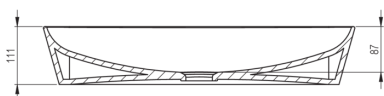

TESS

Керамічний умивальник, для стільниці

Код продукту: CDS_DU6S

EAN: 5908212095140

Колір: антрацит, titanium

Гарантія: 10

Умивальник

матеріал	кераміка
Ширина [мм]	396
Довжина [мм]	597
Висота [мм]	111
Спосіб монтажу	настільна

Відмінна риса:

- Тверда і міцна кераміка, не втрачає своїх властивостей при тривалому використанні
- Антибактеріальне покриття, що запобігає росту мікробів
- Пропонуємо спеціальний засіб, безпечний для очищуваних поверхонь
- Тільки найкращі матеріали, якість яких ми підтверджуємо дослідженнями в лабораторії