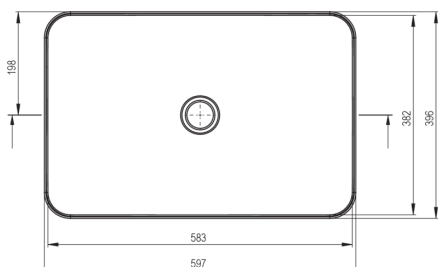

TESS

keramični umivalnik, pult

koda izdelka: CDS_DU6S

EAN: 5908212095140

Barva: antracit, titan

Garancija [leta]: 10

Umivalnik

material	keramika
širina [mm]	396
dolžina [mm]	597
višina [mm]	111
metoda montaže	pult/stoječ

karakteristike:

- Trda in trpežna keramika, ki po dolgotrajni uporabi ne izgubi svojih lastnosti
- Antibakterijski premaz, ki preprečuje rast mikroorganizmov
- V ponudbi Deante imamo tudi varna namenska čistila
- Samo najboljši materiali, katerih kakovost je potrjena z laboratorijskimi testi