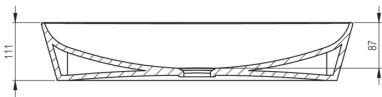

TESS

Керамическая раковина, на столешницу

deante

Код товара: CDS_DU6S

EAN: 5908212095140

Цвет: антрацит, titanium

Гарантия [лет]: 10

Раковина

Материал	керамика
Ширина [мм]	396
Длина [мм]	597
Высота [мм]	111
Способ монтажа	на столешницу/ накладываемая

Отличительные черты:

- Твердая и прочная керамика, не теряет своих свойств при длительном использовании
- Антибактериальное покрытие, препятствующее размножению микроорганизмов
- Специальное средство, безопасное для очищаемых поверхностей
- Только лучшие материалы, качество которых подтверждено лабораторными испытаниями