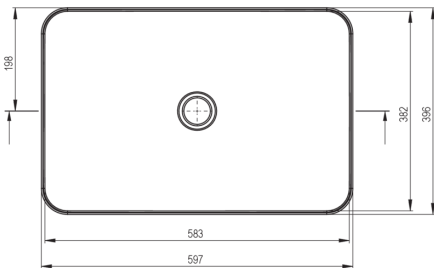

TESS

Керамическая раковина, на столешницу

deante

Код товара: CDS_DU6S

EAN: 5908212095140

Цвет: антрацит, titanium

Гарантия [лет]: 10

Раковина

Материал	керамика
Ширина [мм]	396
Длина [мм]	597
Высота [мм]	111
Способ монтажа	на столешницу/ накладываемая

Отличительные черты:

- Твердая и прочная керамика, не теряет своих свойств при длительном использовании
- Антибактериальное покрытие, препятствующее размножению микроорганизмов
- Специальное средство, безопасное для очищаемых поверхностей
- Только лучшие материалы, качество которых подтверждено лабораторными испытаниями