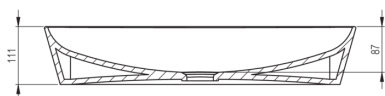

TESS

Lavoar ceramic, blat

Codul produsului: CDS_DU6S

EAN: 5908212095140

Culoarea: antracit, titan

Garanție [ani]: 10

Lavoar

Material	ceramic
Lățime [mm]	396
Lungimea [mm]	597
Înălțime [mm]	111
Metoda de instalare	blat/ de sine stătător

Caracteristici:

- Ceramică solidă și rezistentă care nu își pierde proprietățile după o folosință îndelungată
- Acoperirea antibacteriană intervine creșterea microorganismelor
- Agent de curățare special, sigur pentru suprafețele curățate
- Doar cele mai bune materiale, a căror calitate a fost certificată prin teste de laborator