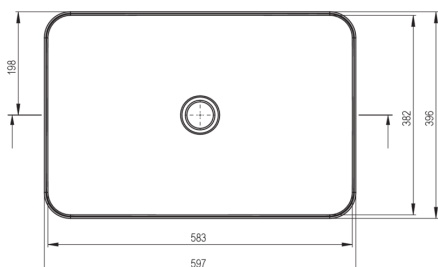

TESS

Lavoar ceramic, blat

Codul produsului: CDS_DU6S

EAN: 5908212095140

Culoarea: antracit, titan

Garanție [ani]: 10

Lavoar

Material	ceramic
Lățime [mm]	396
Lungimea [mm]	597
Înălțime [mm]	111
Metoda de instalare	blat/ de sine stătător

Caracteristici:

- Ceramică solidă și rezistentă care nu își pierde proprietățile după o folosință îndelungată
- Acoperirea antibacteriană intervine creșterea microorganismelor
- Agent de curățare special, sigur pentru suprafețele curățate
- Doar cele mai bune materiale, a căror calitate a fost certificată prin teste de laborator