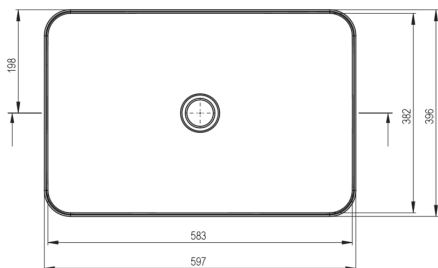

TESS

Lavoar ceramic, blat

Codul produsului: CDS_DU6S

EAN: 5908212095140

Culoarea: antracit, titan

Garanție [ani]: 10

Lavoar

Material	ceramic
Lățime [mm]	396
Lungimea [mm]	597
Înălțime [mm]	111
Metoda de instalare	blat/ de sine stătător

Caracteristici:

- Ceramică solidă și rezistentă care nu își pierde proprietățile după o folosință îndelungată
- Acoperirea antibacteriană intervine creșterea microorganismelor
- Agent de curățare special, sigur pentru suprafețele curățate
- Doar cele mai bune materiale, a căror calitate a fost certificată prin teste de laborator