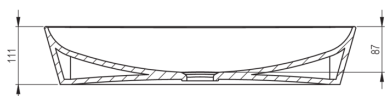

TESS

Umywalka ceramiczna nablutowa

Cena Netto: 974,80 zł
Cena Brutto: 1199,00 zł

deante

Kod produktu: CDS_DU6S

EAN: 5908212095140

Kolor: antracyt, titanium

Gwarancja [lata]: 10

Umywalka

Materiał	ceramika
Szerokość [mm]	396
Długość [mm]	597
Wysokość [mm]	111
Sposób montażu	nablutowa/stawiana

Wyróżniki:

- Twarda i wytrzymała ceramika, nie traci swoich właściwości przy długim użytkowaniu
- Powłoka antybakteryjna, zapobiegająca rozwojowi drobnoustrojów
- W ofercie dedykowany środek bezpieczny dla czyszczonych powierzchni
- Tylko najlepsze materiały, których jakość potwierdzamy badaniami w laboratorium