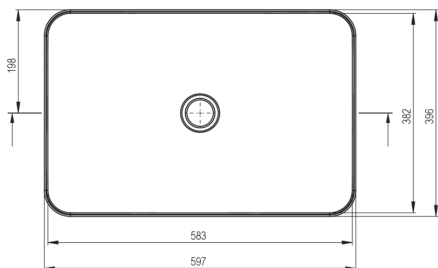

TESS

Umywalka ceramiczna nablutowa

Cena Netto: 974,80 zł
Cena Brutto: 1199,00 zł

Kod produktu: CDS_DU6S

EAN: 5908212095140

Kolor: antracyt, titanium

Gwarancja [lata]: 10

Umywalka

Materiał	ceramika
Szerokość [mm]	396
Długość [mm]	597
Wysokość [mm]	111
Sposób montażu	nablutowa/stawiana

Wyróżniki:

- Twarda i wytrzymała ceramika, nie traci swoich właściwości przy długim użytkowaniu
- Powłoka antybakteryjna, zapobiegająca rozwojowi drobnoustrojów
- W ofercie dedykowany środek bezpieczny dla czyszczonych powierzchni
- Tylko najlepsze materiały, których jakość potwierdzamy badaniami w laboratorium