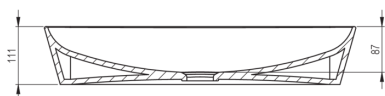

Wyróżniki:

- Twarda i wytrzymała ceramika, nie traci swoich właściwości przy długim użytkowaniu
- Powłoka antybakteryjna, zapobiegająca rozwojowi drobnoustrojów
- W ofercie dedykowany środek bezpieczny dla czyszczonych powierzchni
- Tylko najlepsze materiały, których jakość potwierdzamy badaniami w laboratorium