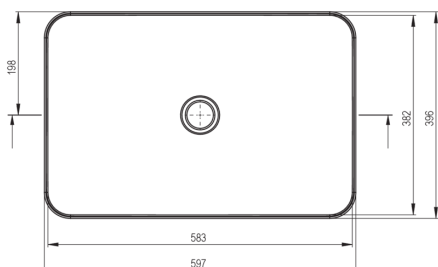

TESS

Umywarka ceramiczna nablutowa

Cena Netto: 974,80 zł
Cena Brutto: 1199,00 zł

deante

Kod produktu: CDS_DU6S

EAN: 5908212095140

Kolor: antracyt, titanium

Gwarancja [lata]: 10

Umywarka

Materiał	ceramika
Szerokość [mm]	396
Długość [mm]	597
Wysokość [mm]	111
Sposób montażu	nablutowa/stawiana

Wyróżniki:

- Twarda i wytrzymała ceramika, nie traci swoich właściwości przy długim użytkowaniu
- Powłoka antybakteryjna, zapobiegająca rozwojowi drobnoustrojów
- W ofercie dedykowany środek bezpieczny dla czyszczonych powierzchni
- Tylko najlepsze materiały, których jakość potwierdzamy badaniami w laboratorium