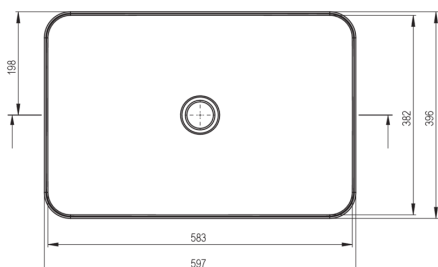

TESS

Lavabo in ceramica, piano d'appoggio

deante

Codice prodotto: CDS_DU6S

EAN: 5908212095140

Colore: antracite, titanio

Garanzia [anni]: 10

Lavabo

Materiale	in ceramica
Larghezza [mm]	396
Lunghezza [mm]	597
Altezza [mm]	111
Metodo di installazione	da banco/da appoggio

Caratteristiche:

- La ceramica dura e resistente non perde le sue proprietà con l'uso prolungato
- Rivestimento antibatterico che impedisce la crescita di microorganismi
- Detergente dedicato, sicuro per le superfici pulite
- Solo i migliori materiali, la cui qualità è stata confermata da test di laboratorio