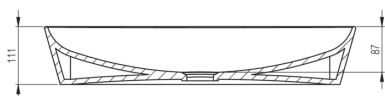

TESS

Lavabo in ceramica, piano d'appoggio

deante

Codice prodotto: CDS_DU6S

EAN: 5908212095140

Colore: antracite, titanio

Garanzia [anni]: 10

Lavabo

Materiale	in ceramica
Larghezza [mm]	396
Lunghezza [mm]	597
Altezza [mm]	111
Metodo di installazione	da banco/da appoggio

Caratteristiche:

- La ceramica dura e resistente non perde le sue proprietà con l'uso prolungato
- Rivestimento antibatterico che impedisce la crescita di microorganismi
- Detergente dedicato, sicuro per le superfici pulite
- Solo i migliori materiali, la cui qualità è stata confermata da test di laboratorio