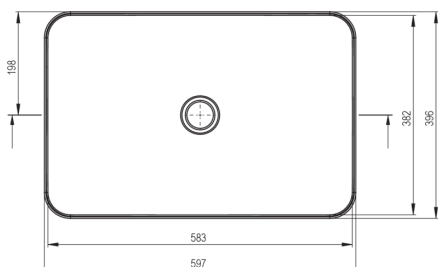

TESS

Kerámia mosdókagyló, pultra tehető

Cikkszám: CDS_DU6S

EAN: 5908212095140

Szín: antracit, Titanium

Garancia [év]: 10

Mosdókagyló

Anyag	kerámia
Szélesség [mm]	396
Hosszúság [mm]	597
Magasság [mm]	111
Beszereleési mód	pult/állvány

Kiemelések:

- A kemény és tartós kerámia nem veszíti el tulajdonságait a hosszú használat során sem
- Antibakteriális bevonat a mikroorganizmusok szaporodásának megakadályozására
- Dedikált tisztítószer, a felületek biztonságos tisztítására
- Csak a legjobb alapanyagokból, amelyek minőségét laboratóriumi vizsgálatok igazolták