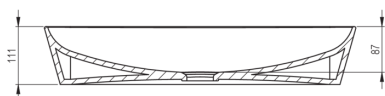

TESS

Kerámia mosdókagyló, pultra tehető

Cikkszám: CDS_DU6S

EAN: 5908212095140

Szín: antracit, Titanium

Garancia [év]: 10

Mosdókagyló

Anyag	kerámia
Szélesség [mm]	396
Hosszúság [mm]	597
Magasság [mm]	111
Beszereleési mód	pult/állvány

Kiemelések:

- A kemény és tartós kerámia nem veszíti el tulajdonságait a hosszú használat során sem
- Antibakteriális bevonat a mikroorganizmusok szaporodásának megakadályozására
- Dedikált tisztítószer, a felületek biztonságos tisztítására
- Csak a legjobb alapanyagokból, amelyek minőségét laboratóriumi vizsgálatok igazolták