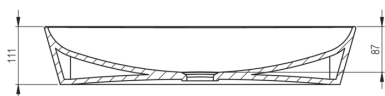

TESS

Lavabo en céramique, comptoir

Code produit: CDS_DU6S

EAN: 5908212095140

Couleur: anthracite, titane

Garantie [années]: 10

Lavabo

Matériel	céramique
Largeur [mm]	396
Longueur [mm]	597
Hauteur [mm]	111
Méthode de montage	comptoir/debout

Caractéristiques:

- La céramique dure et durable ne perd pas ses propriétés avec une longue utilisation
- Revêtement antibactérien, empêchant la croissance de micro-organismes
- Agent de nettoyage dédié, sans danger pour les surfaces nettoyées
- Seuls les meilleurs matériaux, dont la qualité a été confirmée par des tests en laboratoire