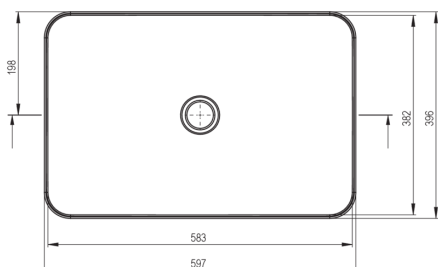

TESS

Lavabo en céramique, comptoir

Code produit: CDS_DU6S

EAN: 5908212095140

Couleur: anthracite, titane

Garantie [années]: 10

Lavabo

Matériel	céramique
Largeur [mm]	396
Longueur [mm]	597
Hauteur [mm]	111
Méthode de montage	comptoir/debout

Caractéristiques:

- La céramique dure et durable ne perd pas ses propriétés avec une longue utilisation
- Revêtement antibactérien, empêchant la croissance de micro-organismes
- Agent de nettoyage dédié, sans danger pour les surfaces nettoyées
- Seuls les meilleurs matériaux, dont la qualité a été confirmée par des tests en laboratoire