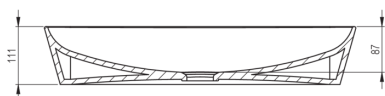

Características:

- Cerámica dura y duradera, no pierde sus propiedades con un uso largo
- Recubrimiento antibacteriano, evitando el desarrollo de microorganismos
- Una medida dedicada en la oferta es una caja fuerte dedicada para superficies limpias
- Solo los mejores materiales cuya calidad es confirmada por la investigación en el laboratorio