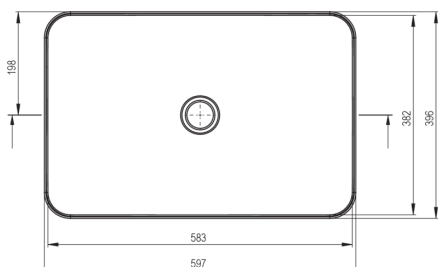

Características:

- Cerámica dura y duradera, no pierde sus propiedades con un uso largo
- Recubrimiento antibacteriano, evitando el desarrollo de microorganismos
- Una medida dedicada en la oferta es una caja fuerte dedicada para superficies limpias
- Solo los mejores materiales cuya calidad es confirmada por la investigación en el laboratorio