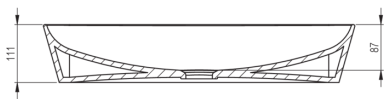

Charakteristische Merkmale:

- Harte und langlebige Keramik, die ihre Eigenschaften auch bei längerem Gebrauch nicht verliert
- Antibakterielle Beschichtung zur Verhinderung von Mikrobenwachstum
- Spezielles Mittel, das für die zu reinigenden Oberflächen unbedenklich ist
- Nur die besten Materialien, deren Qualität durch Laboruntersuchungen bestätigt wird