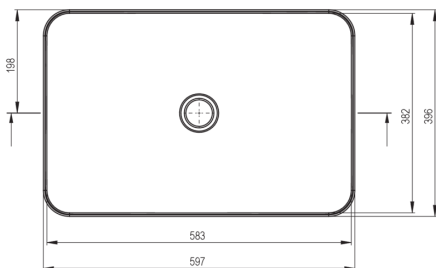

Charakteristische Merkmale:

- Harte und langlebige Keramik, die ihre Eigenschaften auch bei längerem Gebrauch nicht verliert
- Antibakterielle Beschichtung zur Verhinderung von Mikrobenwachstum
- Spezielles Mittel, das für die zu reinigenden Oberflächen unbedenklich ist
- Nur die besten Materialien, deren Qualität durch Laboruntersuchungen bestätigt wird