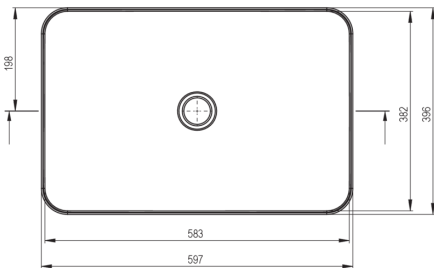

TESS

Керамічний умивальник, для стілїниці

deante

Код продукту: CDS_6U6S

EAN: 5908212061893

Колір: білий

Гарантія: 10

Умивальник

матеріал	кераміка
Ширина [мм]	396
Довжина [мм]	597
Висота [мм]	111
Спосіб монтажу	настільна

Відмінна риса:

- Тверда і міцна кераміка, не втрачає своїх властивостей при тривалому використанні
- Антибактеріальне покриття, що запобігає росту мікробів
- Пропонуємо спеціальний засіб, безпечний для очищуваних поверхонь
- Тільки найкращі матеріали, якість яких ми підтверджуємо дослідженнями в лабораторії