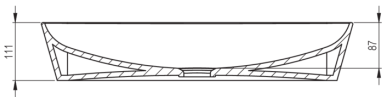

TESS

Керамічний умивальник, для стілїниці

deante

Код продукту: CDS_6U6S

EAN: 5908212061893

Колір: білий

Гарантія: 10

Умивальник

матеріал	кераміка
Ширина [мм]	396
Довжина [мм]	597
Висота [мм]	111
Спосіб монтажу	настільна

Відмінна риса:

- Тверда і міцна кераміка, не втрачає своїх властивостей при тривалому використанні
- Антибактеріальне покриття, що запобігає росту мікробів
- Пропонуємо спеціальний засіб, безпечний для очищуваних поверхонь
- Тільки найкращі матеріали, якість яких ми підтверджуємо дослідженнями в лабораторії