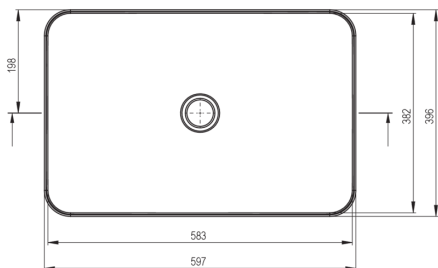

TESS

keramični umivalnik, pult

koda izdelka: CDS_6U6S

EAN: 5908212061893

Barva: bel

Garancija [leta]: 10

Umivalnik

material	keramika
širina [mm]	396
dolžina [mm]	597
višina [mm]	111
metoda montaže	pult/stoječ

karakteristike:

- Trda in trpežna keramika, ki po dolgotrajni uporabi ne izgubi svojih lastnosti
- Antibakterijski premaz, ki preprečuje rast mikroorganizmov
- V ponudbi Deante imamo tudi varna namenska čistila
- Samo najboljši materiali, katerih kakovost je potrjena z laboratorijskimi testi