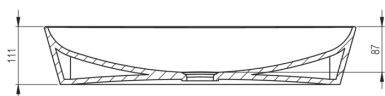

TESS

keramični umivalnik, pult

koda izdelka: CDS_6U6S

EAN: 5908212061893

Barva: bel

Garancija [leta]: 10

Umivalnik

material	keramika
širina [mm]	396
dolžina [mm]	597
višina [mm]	111
metoda montaže	pult/stoječ

karakteristike:

- Trda in trpežna keramika, ki po dolgotrajni uporabi ne izgubi svojih lastnosti
- Antibakterijski premaz, ki preprečuje rast mikroorganizmov
- V ponudbi Deante imamo tudi varna namenska čistila
- Samo najboljši materiali, katerih kakovost je potrjena z laboratorijskimi testi