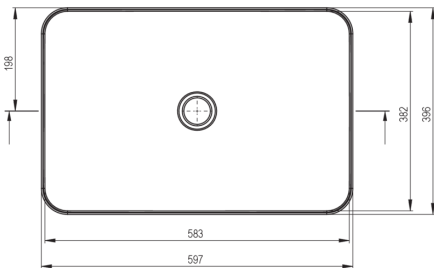

TESS

Керамическая раковина, на столешницу

deante

Код товара: CDS_6U6S

EAN: 5908212061893

Цвет: белый

Гарантия [лет]: 10

Раковина

Материал	керамика
Ширина [мм]	396
Длина [мм]	597
Высота [мм]	111
Способ монтажа	на столешницу/ накладываемая

Отличительные черты:

- Твердая и прочная керамика, не теряет своих свойств при длительном использовании
- Антибактериальное покрытие, препятствующее размножению микроорганизмов
- Специальное средство, безопасное для очищаемых поверхностей
- Только лучшие материалы, качество которых подтверждено лабораторными испытаниями