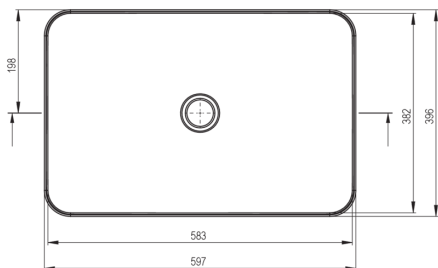

TESS

Керамическая раковина, на столешницу

deante

Код товара: CDS_6U6S

EAN: 5908212061893

Цвет: белый

Гарантия [лет]: 10

Раковина

Материал	керамика
Ширина [мм]	396
Длина [мм]	597
Высота [мм]	111
Способ монтажа	на столешницу/ накладываемая

Отличительные черты:

- Твердая и прочная керамика, не теряет своих свойств при длительном использовании
- Антибактериальное покрытие, препятствующее размножению микроорганизмов
- Специальное средство, безопасное для очищаемых поверхностей
- Только лучшие материалы, качество которых подтверждено лабораторными испытаниями