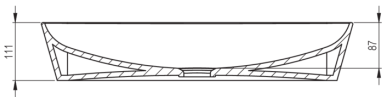

TESS

Керамическая раковина, на столешницу

deante

Код товара: CDS_6U6S

EAN: 5908212061893

Цвет: белый

Гарантия [лет]: 10

Раковина

Материал	керамика
Ширина [мм]	396
Длина [мм]	597
Высота [мм]	111
Способ монтажа	на столешницу/ накладываемая

Отличительные черты:

- Твердая и прочная керамика, не теряет своих свойств при длительном использовании
- Антибактериальное покрытие, препятствующее размножению микроорганизмов
- Специальное средство, безопасное для очищаемых поверхностей
- Только лучшие материалы, качество которых подтверждено лабораторными испытаниями