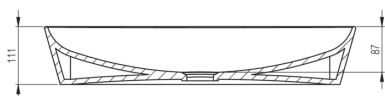

TESS

Керамическая раковина, на столешницу

deante

Код товара: CDS_6U6S

EAN: 5908212061893

Цвет: белый

Гарантия [лет]: 10

Раковина

Материал	керамика
Ширина [мм]	396
Длина [мм]	597
Высота [мм]	111
Способ монтажа	на столешницу/ накладываемая

Отличительные черты:

- Твердая и прочная керамика, не теряет своих свойств при длительном использовании
- Антибактериальное покрытие, препятствующее размножению микроорганизмов
- Специальное средство, безопасное для очищаемых поверхностей
- Только лучшие материалы, качество которых подтверждено лабораторными испытаниями