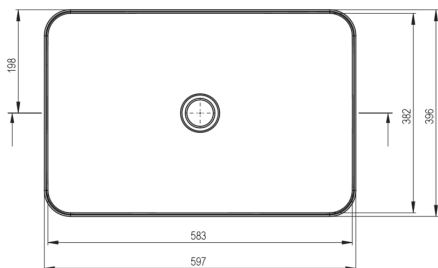

TESS

Lavoar ceramic, blat

Codul produsului: CDS_6U6S

EAN: 5908212061893

Culoarea: alb

Garanție [ani]: 10

Lavoar

Material	ceramic
Lățime [mm]	396
Lungimea [mm]	597
Înălțime [mm]	111
Metoda de instalare	blat/ de sine stătător

Caracteristici:

- Ceramică solidă și rezistentă care nu își pierde proprietățile după o folosință îndelungată
- Acoperirea antibacteriană intervine creșterea microorganismelor
- Agent de curățare special, sigur pentru suprafețele curățate
- Doar cele mai bune materiale, a căror calitate a fost certificată prin teste de laborator