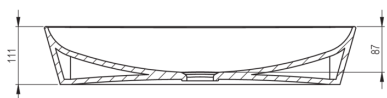

TESS

Lavoar ceramic, blat

Codul produsului: CDS_6U6S

EAN: 5908212061893

Culoarea: alb

Garanție [ani]: 10

Lavoar

Material	ceramic
Lățime [mm]	396
Lungimea [mm]	597
Înălțime [mm]	111
Metoda de instalare	blat/ de sine stătător

Caracteristici:

- Ceramică solidă și rezistentă care nu își pierde proprietățile după o folosință îndelungată
- Acoperirea antibacteriană intervine creșterea microorganismelor
- Agent de curățare special, sigur pentru suprafețele curățate
- Doar cele mai bune materiale, a căror calitate a fost certificată prin teste de laborator