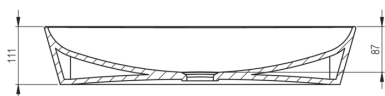

TESS

Lavoar ceramic, blat

Codul produsului: CDS_6U6S

EAN: 5908212061893

Culoarea: alb

Garanție [ani]: 10

Lavoar

Material	ceramic
Lățime [mm]	396
Lungimea [mm]	597
Înălțime [mm]	111
Metoda de instalare	blat/ de sine stătător

Caracteristici:

- Ceramică solidă și rezistentă care nu își pierde proprietățile după o folosință îndelungată
- Acoperirea antibacteriană intervine creșterea microorganismelor
- Agent de curățare special, sigur pentru suprafețele curățate
- Doar cele mai bune materiale, a căror calitate a fost certificată prin teste de laborator