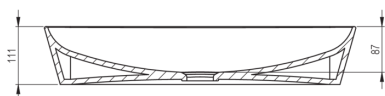

TESS

Umywalka ceramiczna nablatowa

Cena Netto: 730,89 zł
Cena Brutto: 899,00 zł

deante

Kod produktu: CDS_6U6S

EAN: 5908212061893

Kolor: biały

Gwarancja [lata]: 10

Umywalka

Materiał	ceramika
Szerokość [mm]	396
Długość [mm]	597
Wysokość [mm]	111
Sposób montażu	nablatowa/stawiana

Wyróżniki:

- Twarda i wytrzymała ceramika, nie traci swoich właściwości przy długim użytkowaniu
- Powłoka antybakteryjna, zapobiegająca rozwojowi drobnoustrojów
- W ofercie dedykowany środek bezpieczny dla czyszczonych powierzchni
- Tylko najlepsze materiały, których jakość potwierdzamy badaniami w laboratorium