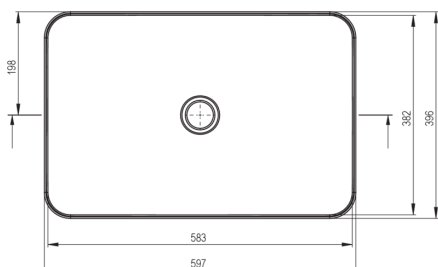

TESS

Umywalka ceramiczna nablatowa

Cena Netto: 730,89 zł
Cena Brutto: 899,00 zł

deante

Kod produktu: CDS_6U6S

EAN: 5908212061893

Kolor: biały

Gwarancja [lata]: 10

Umywalka

Materiał	ceramika
Szerokość [mm]	396
Długość [mm]	597
Wysokość [mm]	111
Sposób montażu	nablatowa/stawiana

Wyróżniki:

- Twarda i wytrzymała ceramika, nie traci swoich właściwości przy długim użytkowaniu
- Powłoka antybakteryjna, zapobiegająca rozwojowi drobnoustrojów
- W ofercie dedykowany środek bezpieczny dla czyszczonych powierzchni
- Tylko najlepsze materiały, których jakość potwierdzamy badaniami w laboratorium