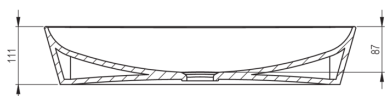

TESS

Umywalka ceramiczna nablutowa

Cena Netto: 730,89 zł
Cena Brutto: 899,00 zł

deante

Kod produktu: CDS_6U6S

EAN: 5908212061893

Kolor: biały

Gwarancja [lata]: 10

Umywalka

Materiał	ceramika
Szerokość [mm]	396
Długość [mm]	597
Wysokość [mm]	111
Sposób montażu	nablutowa/stawiana

Wyróżniki:

- Twarda i wytrzymała ceramika, nie traci swoich właściwości przy długim użytkowaniu
- Powłoka antybakteryjna, zapobiegająca rozwojowi drobnoustrojów
- W ofercie dedykowany środek bezpieczny dla czyszczonych powierzchni
- Tylko najlepsze materiały, których jakość potwierdzamy badaniami w laboratorium