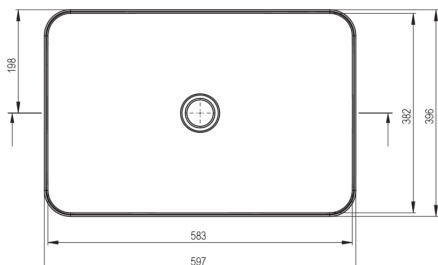

TESS

Umywalka ceramiczna nablutowa

Cena Netto: 730,89 zł
Cena Brutto: 899,00 zł

deante

Kod produktu: CDS_6U6S

EAN: 5908212061893

Kolor: biały

Gwarancja [lata]: 10

Umywalka

Materiał	ceramika
Szerokość [mm]	396
Długość [mm]	597
Wysokość [mm]	111
Sposób montażu	nablutowa/stawiana

Wyróżniki:

- Twarda i wytrzymała ceramika, nie traci swoich właściwości przy długim użytkowaniu
- Powłoka antybakteryjna, zapobiegająca rozwojowi drobnoustrojów
- W ofercie dedykowany środek bezpieczny dla czyszczonych powierzchni
- Tylko najlepsze materiały, których jakość potwierdzamy badaniami w laboratorium