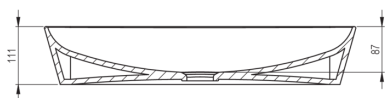

TESS

Lavabo in ceramica, piano d'appoggio

deante

Codice prodotto: CDS_6U6S

EAN: 5908212061893

Colore: bianco

Garanzia [anni]: 10

Lavabo

Materiale	in ceramica
Larghezza [mm]	396
Lunghezza [mm]	597
Altezza [mm]	111
Metodo di installazione	da banco/da appoggio

Caratteristiche:

- La ceramica dura e resistente non perde le sue proprietà con l'uso prolungato
- Rivestimento antibatterico che impedisce la crescita di microorganismi
- Detergente dedicato, sicuro per le superfici pulite
- Solo i migliori materiali, la cui qualità è stata confermata da test di laboratorio