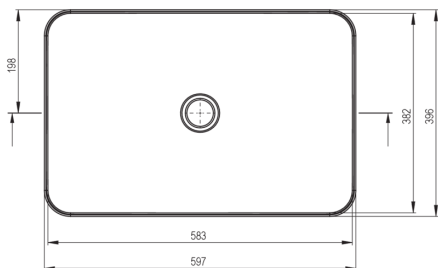

TESS

Lavabo in ceramica, piano d'appoggio

deante

Codice prodotto: CDS_6U6S

EAN: 5908212061893

Colore: bianco

Garanzia [anni]: 10

Lavabo

Materiale	in ceramica
Larghezza [mm]	396
Lunghezza [mm]	597
Altezza [mm]	111
Metodo di installazione	da banco/da appoggio

Caratteristiche:

- La ceramica dura e resistente non perde le sue proprietà con l'uso prolungato
- Rivestimento antibatterico che impedisce la crescita di microorganismi
- Detergente dedicato, sicuro per le superfici pulite
- Solo i migliori materiali, la cui qualità è stata confermata da test di laboratorio