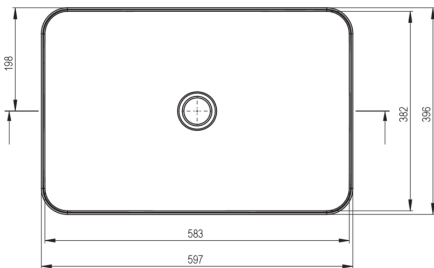

TESS

Kerámia mosdókagyló, pultra tehető

Cikkszám: CDS_6U6S
EAN: 5908212061893
Szín: Fehér
Garancia [év]: 10

Mosdókagyló

Anyag	kerámia
Szélesség [mm]	396
Hosszúság [mm]	597
Magasság [mm]	111
Beszereleési mód	pult/állvány

Kiemelések:

- A kemény és tartós kerámia nem veszíti el tulajdonságait a hosszú használat során sem
- Antibakteriális bevonat a mikroorganizmusok szaporodásának megakadályozására
- Dedikált tisztítószer, a felületek biztonságos tisztítására
- Csak a legjobb alapanyagokból, amelyek minőségét laboratóriumi vizsgálatok igazolták