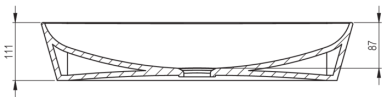

Kiemelések:

- A kemény és tartós kerámia nem veszíti el tulajdonságait a hosszú használat során sem
- Antibakteriális bevonat a mikroorganizmusok szaporodásának megakadályozására
- Dedikált tisztítószer, a felületek biztonságos tisztítására
- Csak a legjobb alapanyagokból, amelyek minőségét laboratóriumi vizsgálatok igazolták