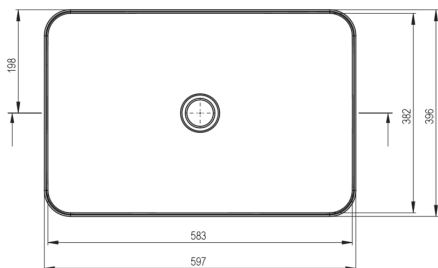

TESS

Lavabo en céramique, comptoir

Code produit: CDS_6U6S

EAN: 5908212061893

Couleur: blanc

Garantie [années]: 10

Lavabo

Matériel	céramique
Largeur [mm]	396
Longueur [mm]	597
Hauteur [mm]	111
Méthode de montage	comptoir/debout

Caractéristiques:

- La céramique dure et durable ne perd pas ses propriétés avec une longue utilisation
- Revêtement antibactérien, empêchant la croissance de micro-organismes
- Agent de nettoyage dédié, sans danger pour les surfaces nettoyées
- Seuls les meilleurs matériaux, dont la qualité a été confirmée par des tests en laboratoire