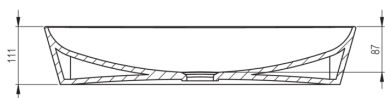

TESS

Lavabo en céramique, comptoir

Code produit: CDS_6U6S

EAN: 5908212061893

Couleur: blanc

Garantie [années]: 10

Lavabo

Matériel	céramique
Largeur [mm]	396
Longueur [mm]	597
Hauteur [mm]	111
Méthode de montage	comptoir/debout

Caractéristiques:

- La céramique dure et durable ne perd pas ses propriétés avec une longue utilisation
- Revêtement antibactérien, empêchant la croissance de micro-organismes
- Agent de nettoyage dédié, sans danger pour les surfaces nettoyées
- Seuls les meilleurs matériaux, dont la qualité a été confirmée par des tests en laboratoire