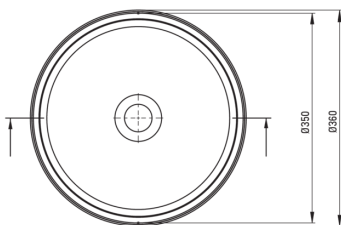

SILIA

Керамічний умивальник, для стілїниці

Код продукту: CDL_6U4S

EAN: 5907650813224

Колір: білий

Гарантія: 10

Умивальник

матеріал	кераміка

Висота [мм]	115

Спосіб монтажу	настільна

Відмінна риса:

- Антибактеріальне покриття, що запобігає росту мікробів
- Пропонуємо спеціальний засіб, безпечний для очищуваних поверхонь
- Тверда і міцна кераміка, не втрачає своїх властивостей при тривалому використанні
- Тільки найкращі матеріали, якість яких ми підтверджуємо дослідженнями в лабораторії