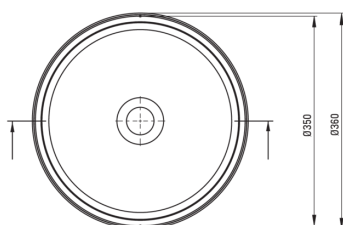

SILIA

Lavoar ceramic, blat

Codul produsului: CDL_6U4S

EAN: 5907650813224

Culoarea: alb

Garanție [ani]: 10

Lavoar

Material	ceramic
Înălțime [mm]	115
Metoda de instalare	blat/ de sine stătător

Caracteristici:

- Acoperirea antibacteriană intervine creșterea microorganismelor
- Agent de curățare special, sigur pentru suprafețele curățate
- Ceramică solidă și rezistentă care nu își pierde proprietățile după o folosință îndelungată
- Doar cele mai bune materiale, a căror calitate a fost certificată prin teste de laborator