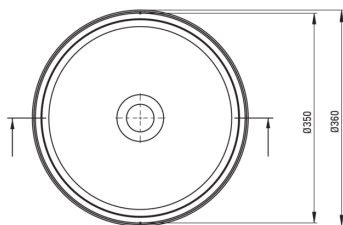

SILIA

Umywalka ceramiczna nablutowa

Cena Netto: 608,94 zł
Cena Brutto: 749,00 zł

deante

Kod produktu: CDL_6U4S

EAN: 5907650813224

Kolor: biały

Gwarancja [lata]: 10

Umywalka

Materiał	ceramika
Wysokość [mm]	115
Sposób montażu	nablutowa/stawiana

Wyróżniki:

- Powłoka antibakteryjna, zapobiegająca rozwojowi drobnoustrojów
- W ofercie dedykowany środek bezpieczny dla czyszczonych powierzchni
- Twarda i wytrzymała ceramika, nie traci swoich właściwości przy długim użytkowaniu
- Tylko najlepsze materiały, których jakość potwierdzamy badaniami w laboratorium